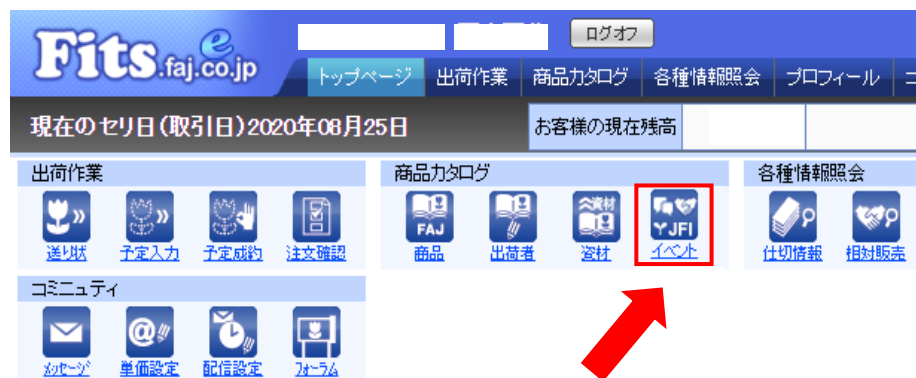

JFIトレードフェアDX2026夏（出荷者様向け）

出荷者コードをお持ちで、弊社Fitsに加入している方が参加対象となります。

Fitsにご加入されていない方はご登録の上、ご参加をお願いいたします。出荷者会員登録は無料です。

商品登録期間：6/15（月） 昼12：00～7/20（月） 23：59

販売期間：7/15（水） 昼12：00～7/21（火） 昼12：00

●商品登録はFits・Fitsモバイルから●

Fitsトップページの商品カタログ→イベントまたはFitsモバイルのイベントカタログより商品の登録が可能です。商品を下書きし、商品内容を登録して完了です。

●販売開始●

ご登録いただいた商品を7月15日（水） 昼12時～7月21日（火） 昼12時まで販売いたします。

注文はFitsまたはFitsモバイル内の注文確認にてご確認ください。

販売期間中、受注商品一覧のFAXは流れますが、納品日直前のFAXは流れません(毎日16時頃FAXいたします)。

商品登録の方法などのご不明点は下記までお問い合わせください。

(株)フラワーオークションジャパン鉢物本部外商部外商課
(電話：03-3799-5435)